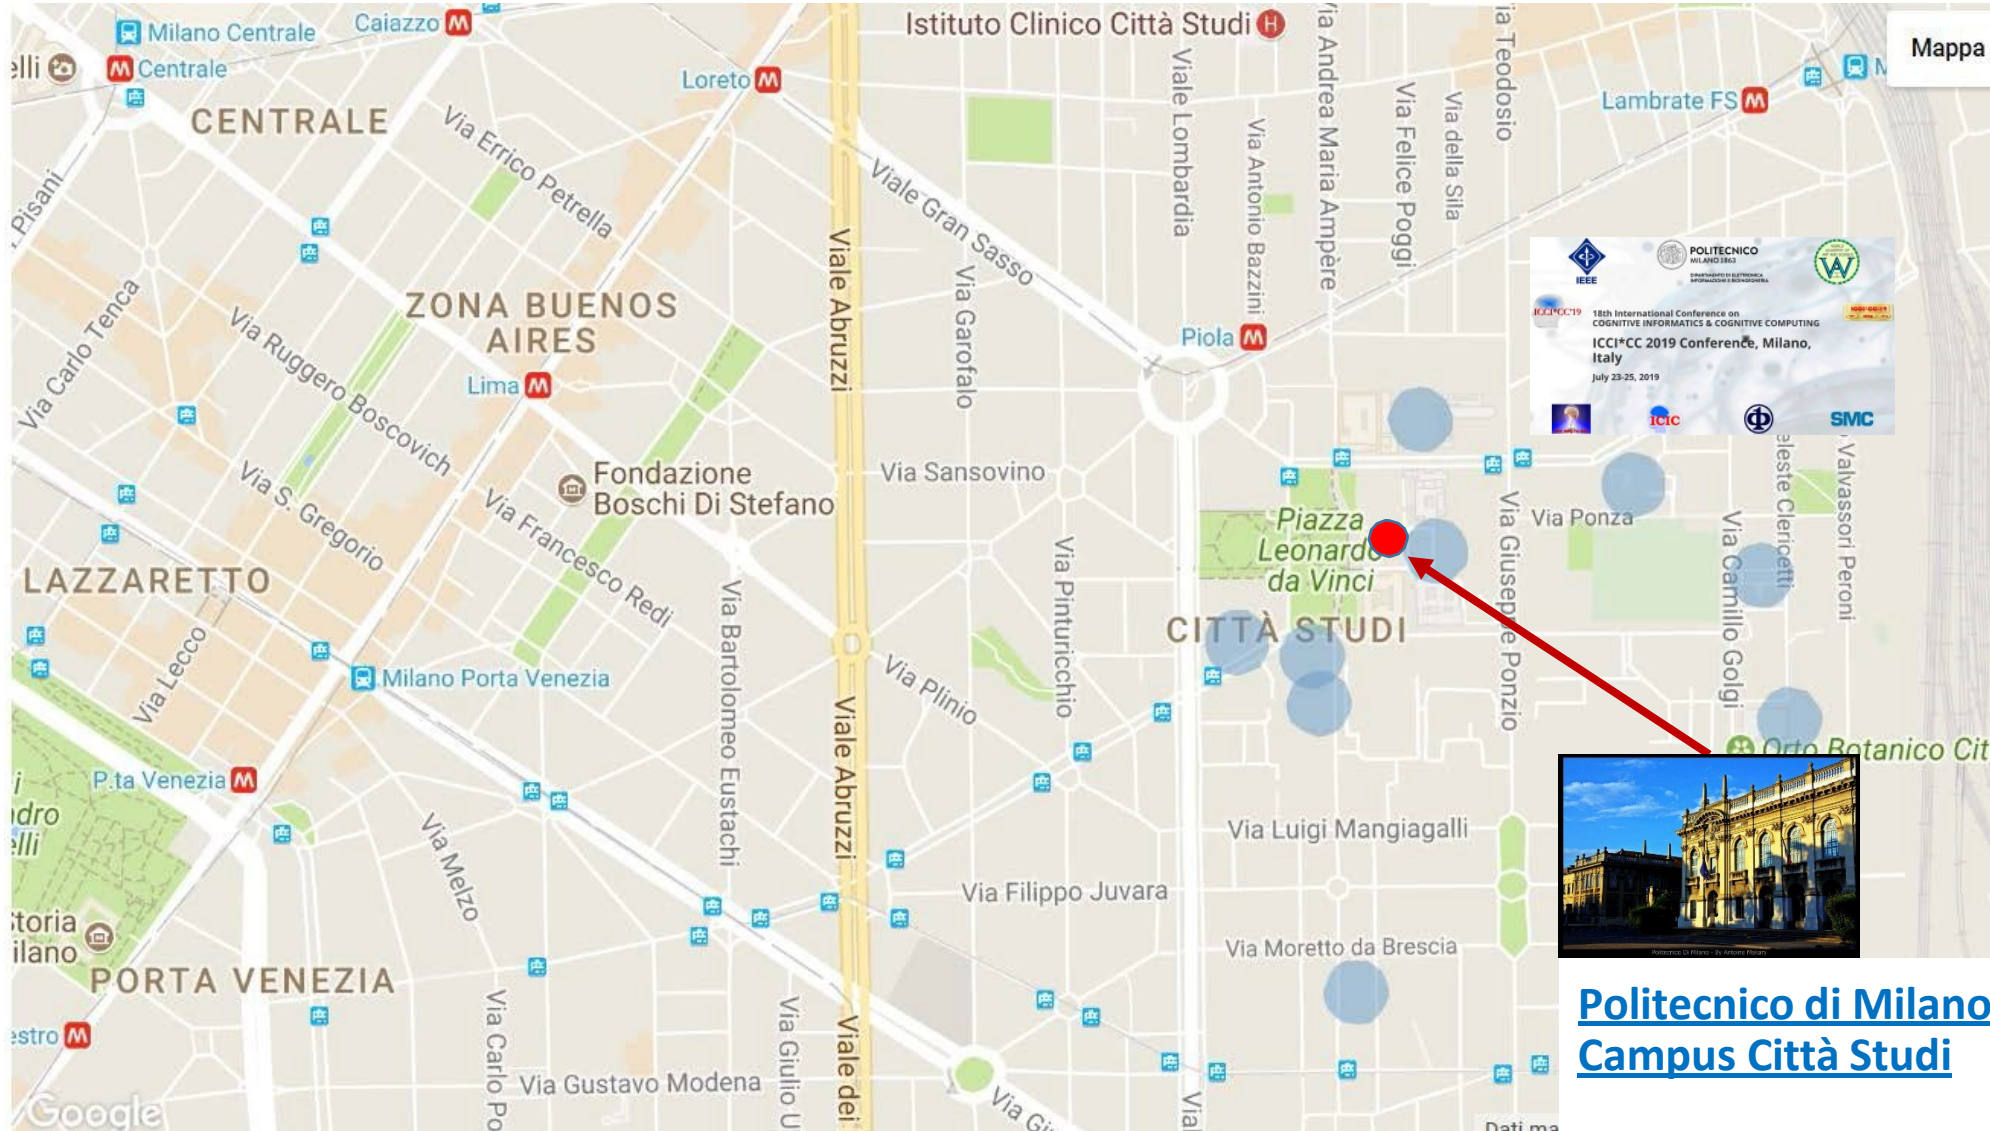

Politecnico di Milano – CAMPUS MILANO CITTA' STUDI – ICCI*CC 2019 Conference

P.zza L. da Vinci, 32 – 20133 Milano | Google Maps <https://maps.polimi.it/maps/>

**Politecnico di Milano,
Campus Città Studi**